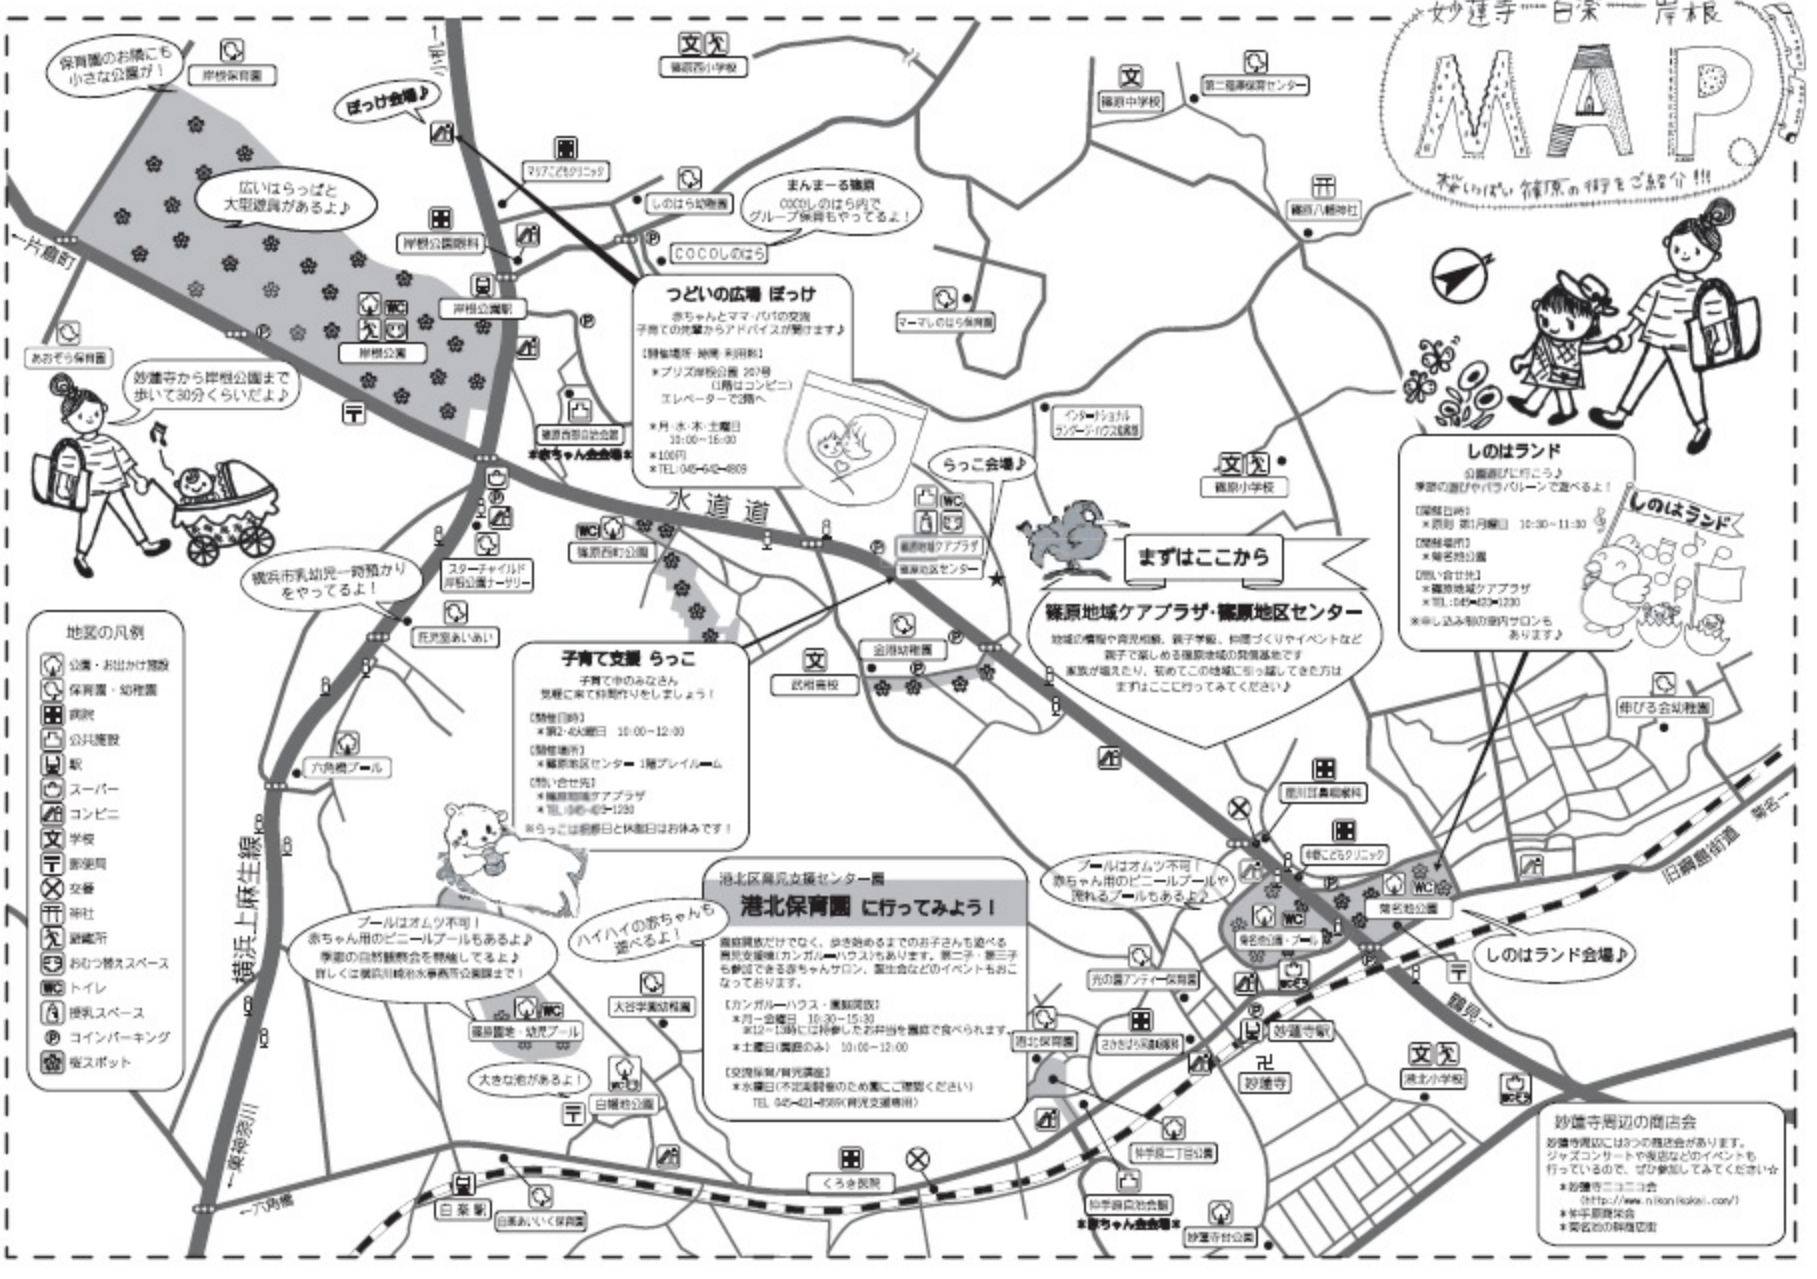

### ぼっけ会場

保育園のお誘いにも  
小さな公園が！

広いらっぱと  
大型遊具があるよ！

あおぞら保育園

妙蓮寺から岸根公園まで  
歩いて30分くらいだよ！

横浜市乳幼児一時預かり  
をやってるよ！