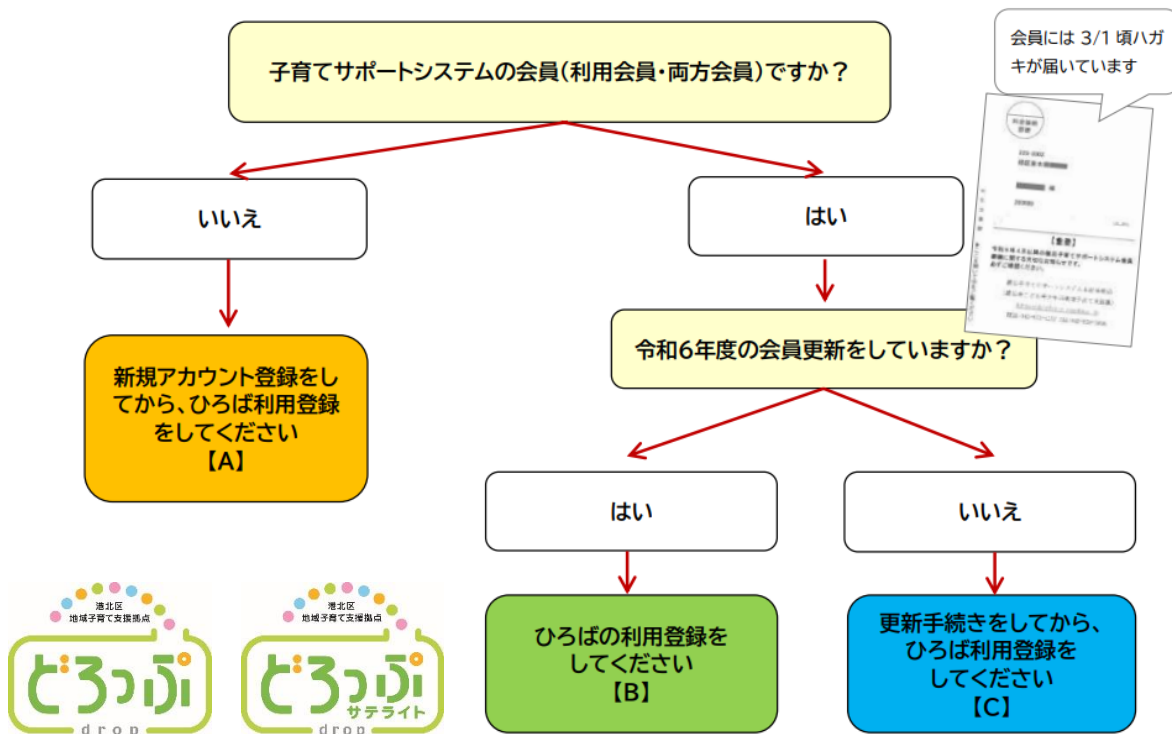

# ひろば利用カードが変わります（横浜市18区共通になります）

横浜市地域子育て支援拠点サイト上での①新規アカウント登録と

②ひろば利用登録の手続きが必要になります。

地域子育て支援拠点のひろばの利用やイベント情報の発信・申込、横浜サポートシステムの各種お手続きなどができるWEBサイトです。

URL : <https://kosodatekyoten.city.yokohama.lg.jp/csm>

令和6年4月から ひろばの入館受付方法が変わります

「地域子育て支援拠点サイト」の開設に伴い、今までの利用者カードが使えなくなるため、事前に利用登録をお願いします。

**A** : 上記二次元コードから新規アカウント登録後、ひろば利用登録をしてください。

**B** : 上記二次元コードからログイン後、ひろば利用登録をしてください。

**C** : 子育てサポートシステムのスタッフにお問合せください