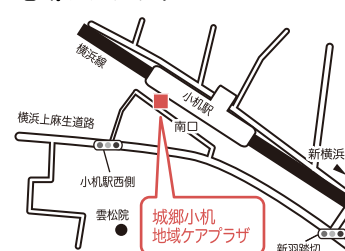

概要とスケジュール (※各コース1回の受講で終了です)

会場で行う教室

●時間
10:00～12:00 (受付 9:40～)

●対象
港北区在住の初めて出産する方 (参加時点で妊娠20週以降) とその配偶者。各回 抽選15組
◎妊婦さんだけの参加も可です。
◎お申込み多数の場合は抽選となります。先着順ではありません。

●持ち物
冊子「子育てガイドブックどれどれ」
母子健康手帳 / スリッパ
◎冊子は区役所窓口で母子健康手帳交付時に配布します

●内容
・育児、沐浴の方法などについての講座
・先輩家族との交流(経験談を聞くなど)

オンライン開催の教室

ご自宅や里帰り先などからも参加可能な、Zoom(オンラインビデオ会議システム)を利用したオンライン開催も行っています。ご希望の方は、下記表の[オンライン昼][オンライン夜]がある日をお選びください。

●時間
昼 10:30～12:00 夜 19:00～20:30

●内容
・講師のお話
・保健師または助産師、参加者とのトークタイム

ケア=地域ケアプラザ / サテライト=どろっぶサテライト(網島)

開催場所 (※5会場の開催内容は同じです)

城郷小机 港北区小机町 2484-4
地域ケアプラザ (小机駅徒歩1分)

日吉本町 港北区日吉本町 4-10-A
地域ケアプラザ (日吉駅徒歩8分)

高田 港北区高田西 2-14-6
地域ケアプラザ (高田駅徒歩2分)

港北区地域子育て支援拠点 TEL.045-540-7420
どろっぶ 港北区大倉山 3-57-3
(大倉山駅徒歩8分)