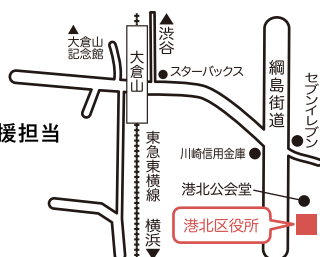

概要とスケジュール

●時間と対象
平日 14:00～16:00 (受付 13:30～) 妊婦さん または 世帯より1名

土曜 10:00～12:00 (受付 9:30～) 妊婦さんとパートナー またはご家族の同席可

●会場
港北区役所1階 予防接種室

●持ち物
母子健康手帳 / 冊子「子育てガイドブックどれどれ」
◎冊子は母子健康手帳交付時に配布

●内容
第1回 妊娠中の栄養と歯の健康について
相談窓口と地域情報のご案内
第2回 お母さんの心と体の変化
赤ちゃんとの生活 / 沐浴について
(先輩家族の体験談)
第3回 お産の経過と授乳について
産後の手続きについて

※感染状況により中止になる場合があります

出産予定月	実施月	第1回	第2回	第3回	
2021年 8月	2021年 4月	5日(月)	12日(月)	19日(月)	
	5月	10日(月)	17日(月)	24日(月)	
	6月	7日(月)	12日(土)	21日(月)	
	7月	5日(月)	12日(月)	26日(月)	
	12月	8月	2日(月)	23日(月)	30日(月)
2022年 1月	2022年 1月	9月	6日(月)	11日(土)	13日(月)
	2月	10月	4日(月)	18日(月)	25日(月)
	3月	11月	8日(月)	15日(月)	29日(月)
	4月	12月	6日(月)	11日(土)	13日(月)
	5月	2022年 1月	17日(月)	24日(月)	31日(月)
	6月	2月	7日(月)	14日(月)	21日(月)
	7月	3月	7日(月)	12日(土)	14日(月)

お問い合わせ

港北区役所
こども家庭支援課 こども家庭支援担当
TEL.045-540-2365
港北区大豆戸町 26-1
(大倉山駅徒歩 7分)

区役所の両親教室お申し込み

※完全予約制 (先着順) 平日:先着30名/土曜:先着30組

毎月5日より受付を開始します。(休日の場合は翌開庁日に受付開始)

詳細・ご予約は港北区ホームページからお願いします。
<http://www.city.yokohama.lg.jp/kohoku/sabisu/kodomo/ryoushinkyoushitu.html>

概要とスケジュール (※各コース1回の受講で終了です)

会場で行う教室

●時間
10:00～12:00 (受付 9:40～)

●対象
港北区在住の初めて出産する方 (参加時点で妊娠20週以降) とその配偶者。各回 抽選15組
◎妊婦さんだけの参加も可です。
◎お申込み多数の場合は抽選となります。先着順ではありません。

●持ち物
冊子「子育てガイドブックどれどれ」
母子健康手帳 / スリッパ
◎冊子は区役所窓口で母子健康手帳交付時に配布します

●内容
・育児、沐浴の方法などについての講座
・先輩家族との交流(経験談を聞くなど)

オンライン開催の教室

ご自宅や里帰り先などからも参加可能な、Zoom(オンラインビデオ会議システム)を利用したオンライン開催も行っています。ご希望の方は、下記表の[オンライン昼][オンライン夜]がある日をお選びください。

●時間
昼 10:30～12:00 夜 19:00～20:30

●内容
・講師のお話
・保健師または助産師、参加者とのトークタイム

出産予定月	実施日 / 会場	申込締切	出産予定月	実施日 / 会場	申込締切	出産予定月	実施日 / 会場	申込締切
2021年 8月	4/10(土) どろっぶ	締切	2021年 12月	8/07(土) サテライト	締切	2022年 4月	12/04(土) サテライト	締切
	4/16(金) オンライン夜	3/21		8/07(土) オンライン昼	7/25		12/04(土) オンライン昼	11/21
	4/17(土) 日吉本町ケア	結果		8/27(金) オンライン夜	結果		12/17(金) オンライン夜	結果
	4/24(土) サテライト	3/26		8/28(土) 日吉本町ケア	7/30		12/18(土) どろっぶ	11/26
2021年 9月	5/08(土) どろっぶ	締切	2022年 1月	9/04(土) どろっぶ	締切	2022年 5月	1/15(土) サテライト	締切
	5/15(土) サテライト	4/18		9/17(金) オンライン夜	8/22		1/15(土) オンライン昼	12/19
	5/15(土) オンライン昼	結果		9/18(土) 城郷小机ケア	結果		1/21(金) オンライン夜	結果
	5/21(金) オンライン夜	4/23		9/25(土) サテライト	8/27		1/22(土) 城郷小机ケア	12/24
2021年 10月	6/05(土) サテライト	締切	2022年 2月	10/02(土) 高田ケア	締切	2022年 6月	2/05(土) どろっぶ	締切
	6/05(土) オンライン昼	5/23		10/09(土) どろっぶ	9/19		2/18(金) オンライン夜	1/23
	6/18(金) オンライン夜	結果		10/16(土) サテライト	結果		2/19(土) 日吉本町ケア	結果
	6/19(土) 日吉本町ケア	5/28		10/16(土) オンライン昼	9/24		2/26(土) サテライト	1/28
2021年 11月	7/03(土) サテライト	締切	2022年 3月	11/06(土) どろっぶ	締切	2022年 7月	3/05(土) どろっぶ	締切
	7/03(土) オンライン昼	6/20		11/13(土) サテライト	10/24		3/18(金) オンライン夜	2/20
	7/10(土) 高田ケア	結果		11/13(土) オンライン昼	結果		3/19(土) 日吉本町ケア	結果
	7/17(土) どろっぶ	6/25		11/20(土) 日吉本町ケア	10/29		3/26(土) サテライト	2/25
	7/23(金) オンライン夜			11/26(金) オンライン夜			3/26(土) オンライン昼	
	7/31(土) 日吉本町ケア							

ケア=地域ケアプラザ / サテライト=どろっぶサテライト(網島)