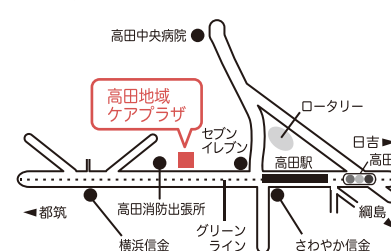

出産予定月	実施日 / 会場	申込締切	出産予定月	実施日 / 会場	申込締切	出産予定月	実施日 / 会場	申込締切
2021年 8月	4/10(土) どろっぶ	締切	2021年 12月	8/07(土) サテライト	締切	2022年 4月	12/04(土) サテライト	締切
	4/16(金) オンライン夜	3/21		8/07(土) オンライン昼	7/25		12/04(土) オンライン昼	11/21
	4/17(土) 日吉本町ケア	結果		8/27(金) オンライン夜	結果		12/17(金) オンライン夜	結果
	4/24(土) サテライト	3/26		8/28(土) 日吉本町ケア	7/30		12/18(土) どろっぶ	11/26
2021年 9月	5/08(土) どろっぶ	締切	2022年 1月	9/04(土) どろっぶ	締切	2022年 5月	1/15(土) サテライト	締切
	5/15(土) サテライト	4/18		9/17(金) オンライン夜	8/22		1/15(土) オンライン昼	12/19
	5/15(土) オンライン昼	結果		9/18(土) 城郷小机ケア	結果		1/21(金) オンライン夜	結果
	5/21(金) オンライン夜	4/23		9/25(土) サテライト	8/27		1/22(土) 城郷小机ケア	12/24
2021年 10月	6/05(土) サテライト	締切	2022年 2月	10/02(土) 高田ケア	締切	2022年 6月	2/05(土) どろっぶ	締切
	6/05(土) オンライン昼	5/23		10/09(土) どろっぶ	9/19		2/18(金) オンライン夜	1/23
	6/18(金) オンライン夜	結果		10/16(土) サテライト	結果		2/19(土) 日吉本町ケア	結果
	6/19(土) 日吉本町ケア	5/28		10/16(土) オンライン昼	9/24		2/26(土) サテライト	1/28
2021年 11月	7/03(土) サテライト	締切	2022年 3月	11/06(土) どろっぶ	締切	2022年 7月	3/05(土) どろっぶ	締切
	7/03(土) オンライン昼	6/20		11/13(土) サテライト	10/24		3/18(金) オンライン夜	2/20
	7/10(土) 高田ケア	結果		11/13(土) オンライン昼	結果		3/19(土) 日吉本町ケア	結果
	7/17(土) どろっぶ	6/25		11/20(土) 日吉本町ケア	10/29		3/26(土) サテライト	2/25
	7/23(金) オンライン夜			11/26(金) オンライン夜			3/26(土) オンライン昼	
	7/31(土) 日吉本町ケア							

ケア=地域ケアプラザ / サテライト=どろっぶサテライト(網島)

開催場所 (※5会場の開催内容は同じです)

城郷小机 港北区小机町 2484-4
地域ケアプラザ (小机駅徒歩1分)

日吉本町 港北区日吉本町 4-10-A
地域ケアプラザ (日吉駅徒歩8分)

高田 港北区高田西 2-14-6
地域ケアプラザ (高田駅徒歩2分)

港北区地域子育て支援拠点 TEL.045-540-7420
どろっぶ 港北区大倉山 3-57-3
(大倉山駅徒歩8分)

港北区地域子育て支援拠点 TEL.045-633-1078
どろっぶ サテライト 港北区網島東 3-1-7
(網島駅北口徒歩8分)

地域の両親教室お申し込み

表に記載の申込締切日までに、
<どろっぶホームページの申込フォーム>よりお申込みください。

<http://www.kohoku-drop.jp/publics/index/43/>

港北区より

「こうほく・にんしん応援」
記念グッズの引換券

配布について