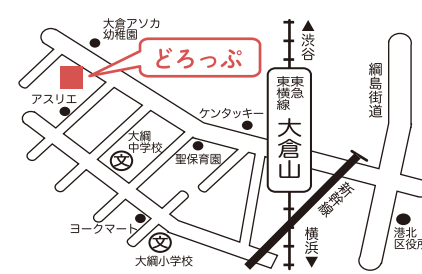

ケア=地域ケアプラザ / サテライト=どろっぶサテライト(網島)

開催場所 (※5会場の開催内容は同じです)

城郷小机 港北区小机町 2484-4
地域ケアプラザ (小机駅徒歩1分)

日吉本町 港北区日吉本町 4-10-A
地域ケアプラザ (日吉駅徒歩8分)

高田 港北区高田西 2-14-6
地域ケアプラザ (高田駅徒歩2分)

港北区地域子育て支援拠点 TEL.045-540-7420
どろっぶ 港北区大倉山 3-57-3
(大倉山駅徒歩8分)

港北区地域子育て支援拠点 TEL.045-633-1078
どろっぶ サテライト 港北区網島東 3-1-7
(網島駅北口徒歩8分)

地域の両親教室お申し込み

表に記載の申込締切日までに、
<どろっぶホームページの申込フォーム>よりお申込みください。

<http://www.kohoku-drop.jp/publics/index/43/>

港北区より

「こうほく・にんしん応援」
記念グッズの引換券

配布について