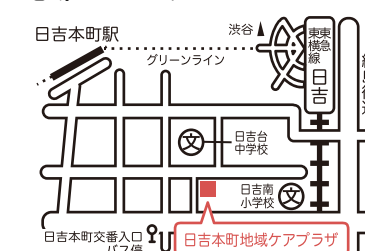

概要とスケジュール (※各コース1回の受講で終了です)

会場で行う教室

●時間
10:00～12:00 (受付 9:40～)

●対象
港北区在住の初めて出産する方 (参加時点で妊娠20週以降) とその配偶者。各回 抽選15組
◎妊婦さんだけの参加も可です。
◎お申込み多数の場合は抽選となります。先着順ではありません。

●持ち物
冊子「子育てガイドブックどれどれ」
母子健康手帳 / スリッパ
◎冊子は区役所窓口で母子健康手帳交付時に配布します

●内容
・育児、沐浴の方法などについての講座
・先輩家族との交流(経験談を聞くなど)

オンライン開催の教室

ご自宅や里帰り先などからも参加可能な、Zoom(オンラインビデオ会議システム)を利用したオンライン開催も行っています。ご希望の方は、下記表の[オンライン昼][オンライン夜]がある日をお選びください。

●時間
昼 10:30～12:00 夜 19:00～20:30

●内容
・講師のお話
・保健師または助産師、参加者とのトークタイム

出産予定月	実施日 / 会場	申込締切	出産予定月	実施日 / 会場	申込締切	出産予定月	実施日 / 会場	申込締切
2021年 8月	4/10(土) どろっぶ	締切	2021年 12月	8/07(土) サテライト	締切	2022年 4月	12/04(土) サテライト	締切
	4/16(金) オンライン夜	3/21		8/07(土) オンライン昼	7/25		12/04(土) オンライン昼	11/21
	4/17(土) 日吉本町ケア	結果		8/27(金) オンライン夜	結果		12/17(金) オンライン夜	結果
	4/24(土) サテライト	3/26		8/28(土) 日吉本町ケア	7/30		12/18(土) どろっぶ	11/26
2021年 9月	5/08(土) どろっぶ	締切	2022年 1月	9/04(土) どろっぶ	締切	2022年 5月	1/15(土) サテライト	締切
	5/15(土) サテライト	4/18		9/17(金) オンライン夜	8/22		1/15(土) オンライン昼	12/19
	5/15(土) オンライン昼	結果		9/18(土) 城郷小机ケア	結果		1/21(金) オンライン夜	結果
	5/21(金) オンライン夜	4/23		9/25(土) サテライト	8/27		1/22(土) 城郷小机ケア	12/24
2021年 10月	6/05(土) サテライト	締切	2022年 2月	10/02(土) 高田ケア	締切	2022年 6月	2/05(土) どろっぶ	締切
	6/05(土) オンライン昼	5/23		10/09(土) どろっぶ	9/19		2/18(金) オンライン夜	1/23
	6/18(金) オンライン夜	結果		10/16(土) サテライト	結果		2/19(土) 日吉本町ケア	結果
	6/19(土) 日吉本町ケア	5/28		10/16(土) オンライン昼	9/24		2/26(土) サテライト	1/28
2021年 11月	7/03(土) サテライト	締切	2022年 3月	11/06(土) どろっぶ	締切	2022年 7月	3/05(土) どろっぶ	締切
	7/03(土) オンライン昼	6/20		11/13(土) サテライト	10/24		3/18(金) オンライン夜	2/20
	7/10(土) 高田ケア	結果		11/13(土) オンライン昼	結果		3/19(土) 日吉本町ケア	結果
	7/17(土) どろっぶ	6/25		11/20(土) 日吉本町ケア	10/29		3/26(土) サテライト	2/25
	7/23(金) オンライン夜			11/26(金) オンライン夜			3/26(土) オンライン昼	
	7/31(土) 日吉本町ケア							

ケア=地域ケアプラザ / サテライト=どろっぶサテライト(網島)

開催場所 (※5会場の開催内容は同じです)

城郷小机 港北区小机町 2484-4
地域ケアプラザ (小机駅徒歩1分)

日吉本町 港北区日吉本町 4-10-A
地域ケアプラザ (日吉駅徒歩8分)

高田 港北区高田西 2-14-6
地域ケアプラザ (高田駅徒歩2分)

港北区地域子育て支援拠点 TEL.045-540-7420
どろっぶ 港北区大倉山 3-57-3
(大倉山駅徒歩8分)