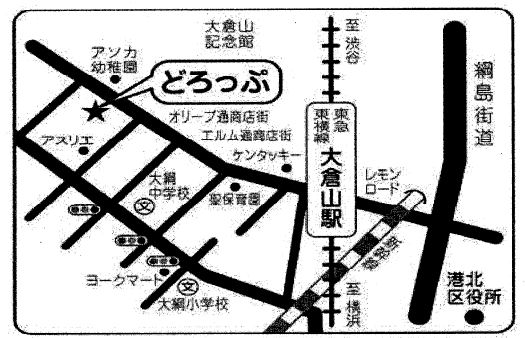

【アクセス】東急東横線大倉山駅徒歩10分
市バス41系統「観音前」下車
(各駅停車のみ停車。大倉山駅改札を出て右手、エルム通り商店街をお進みください。駐車場はございません。)