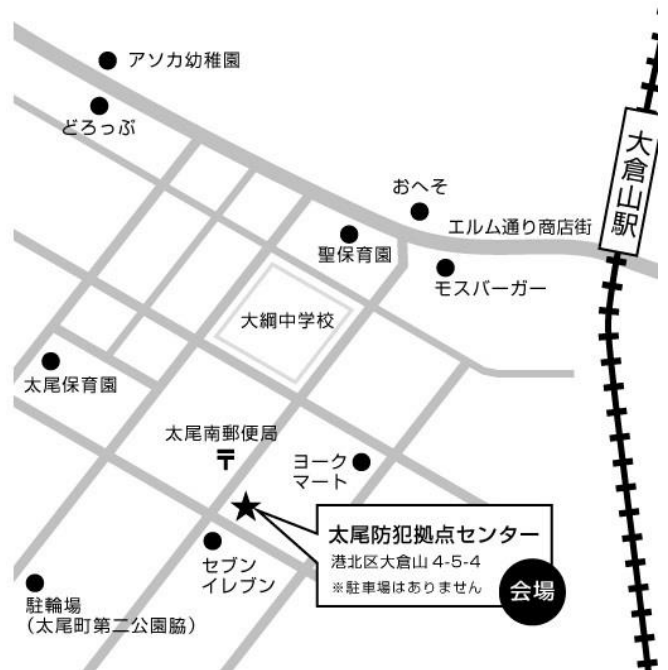

6月9日（土）10：30～14：00

（10：00～開会式）

太尾防犯拠点センターにて

- 地域の方による飲食物の模擬店や
手作り品販売
- 音楽タイムや各種ステージ
- 手形スタンプコーナー、
クイズラリー など

家族やお友だちとどなたでも参加できる、地域交流イベントです。ミズキーも遊びに来るかも！？
みんなで食べて、遊んで楽しいいちにちを過ごしましょう！

雨天の場合は、同会場で縮小開催する予定です。
当日朝にどろっぷホームページ等でご案内します。
尚「どろっぷデー」当日、どろっぷは閉館して
います。ご利用できません。
綱島のどろっぷサテライトは午前閉館。午後は開館
しております。

主催：港北区地域子育て支援拠点どろっぷ
協力：大倉山地区社会福祉協議会
問合せ先：540-7420（どろっぷ）

イラスト by E ★ 地図 by いわとも