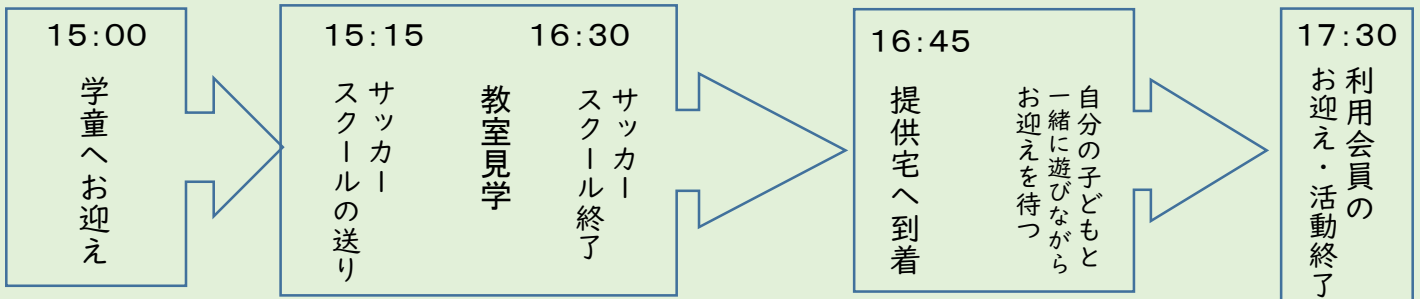

小学1年生の習い事への送迎・その後の預かり例