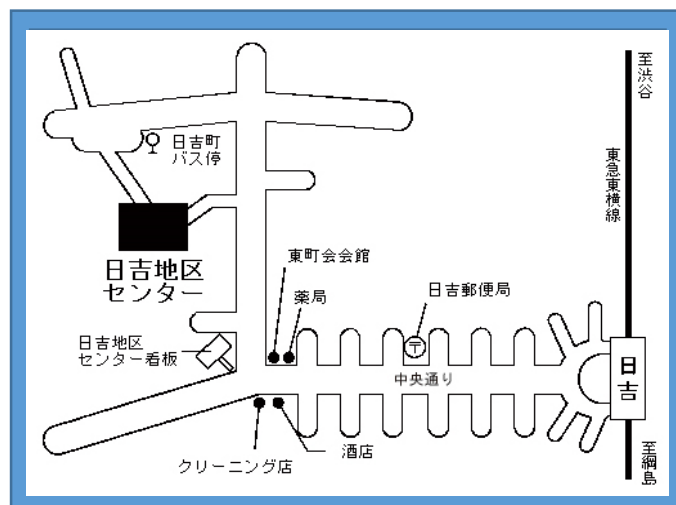

●場所: 日吉地区センター 別館

●参加人数: 15名

※お子さん連れの方はご相談ください。
※ご自宅で検温してからご参加ください。
※徹底した感染対策をします。ご協力をお願いします。

日吉本町1-11-13 (日吉駅より徒歩約10分)

有償ボランティアです

●利用料金

- ① 1時間800円
月~金曜、7時~19時
- ② 1時間900円
土・日曜、祝日、
12月29日~1月3日
平日の①以外の時間

※活動終了後、利用会員から
提供会員に直接支払います