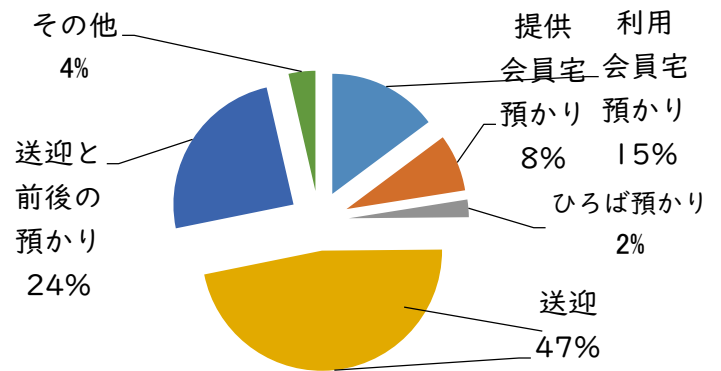

しくみと手順

Q 日吉地区の会員数はどれくらい？

	日吉	日吉本町	合計
利用者	103	118	221
提供者	4	14	18
両方会員	2	9	11

R3年8月10日現在

※両方会員・・・利用、提供の両方を兼ねる方

Q どんな活動内容が多いですか？

小学1年生の習い事への送迎・その後の預かり例

1歳8ヶ月のお子さんをつどいの広場など地域の施設等で預かる例