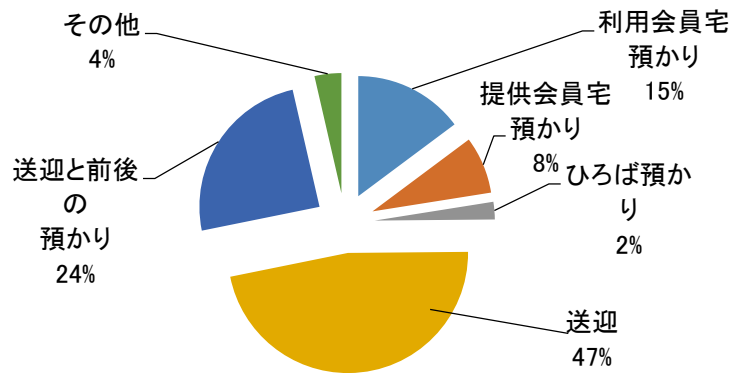

しくみと手順

Q 篠原東・篠原町地区の会員数はどれくらい？

	篠原東 1・2・3丁目	篠原町	合計
利用者	32	73	105
提供会員	2	5	7
両方会員	2	1	3

R3年3月5日現在
※両方会員・・・利用、提供の両方を兼ねる方

Q どんな活動内容が多いですか？

小学1年生の習い事への送迎・その後の預かり例

10か月の赤ちゃん「どろっぷ」などの子育てひろば等で預かる例