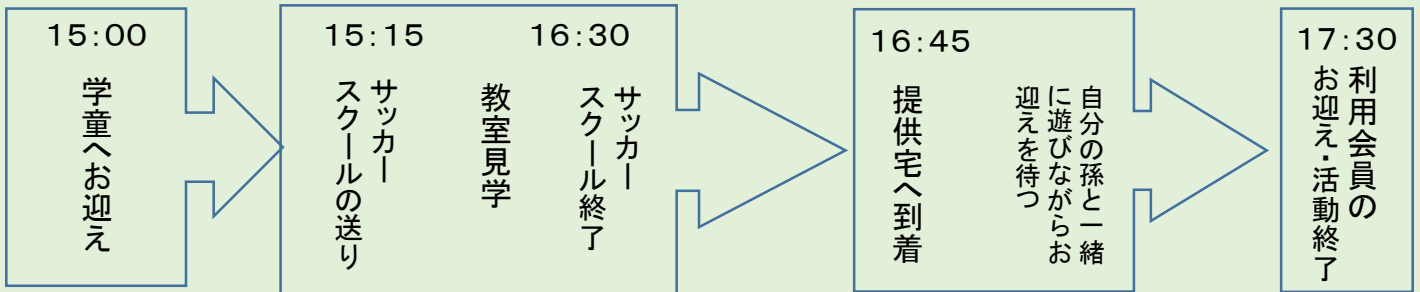

しくみと手順

Q 篠原東・篠原町地区の会員数はどれくらい？

	篠原東 1・2・3丁目	篠原町	合計
利用者	32	73	105
提供会員	2	5	7
両方会員	2	1	3

R3年3月5日現在
※両方会員・・・利用、提供の両方を兼ねる方

Q どんな活動内容が多いですか？

小学1年生の習い事への送迎・その後の預かり例

10か月の赤ちゃん「どろっぷ」などの子育てひろば等で預かる例