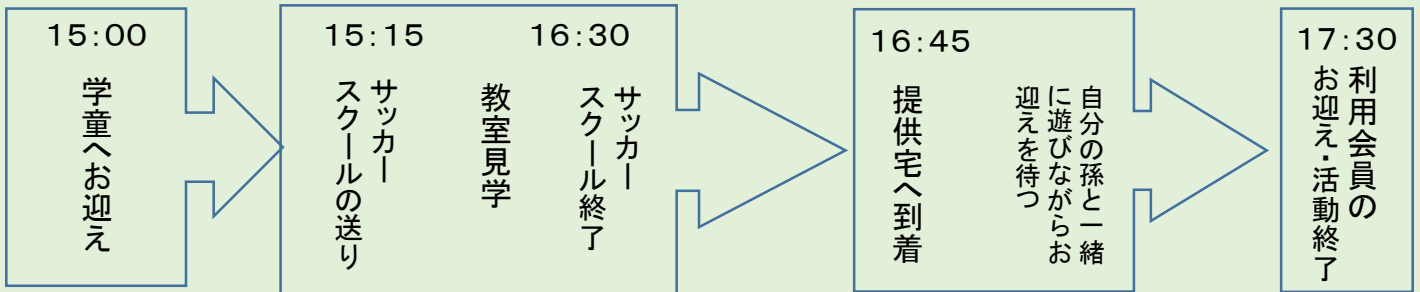

# しくみと手順

Q 篠原東・篠原町地区の会員数はどれくらい？

	篠原東 1・2・3丁目	篠原町	合計
利用者	30	59	89
提供会員	2	5	7
両方会員	2	1	3

R2年12月15日現在  
※両方会員・・・利用、提供の両方を兼ねる方

Q どんな活動内容が多いですか？

小学1年生の習い事への送迎・その後の預かり例

10か月の赤ちゃん「どろっぷ」などの子育てひろば等で預かる例