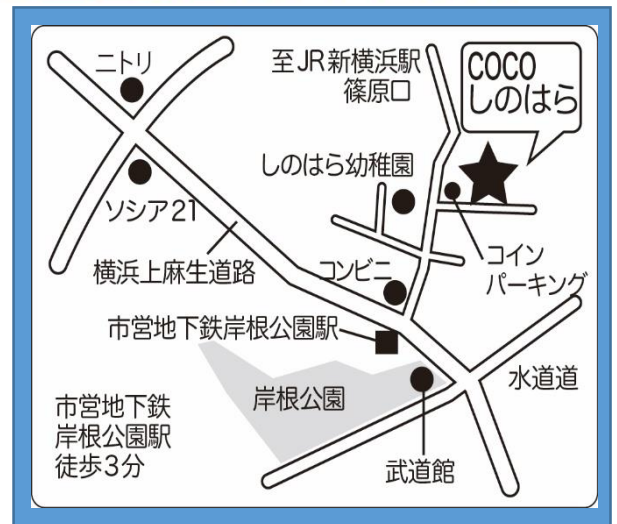

# 横浜子育てサポートシステム

地域の中で子どもを預けたり、預かったりすることで人と人とのつながりを広げ、地域ぐるみでの子育て支援をめざします。お互い会員登録していただき、条件の合う近隣の方との出会いをサポートします。

## 入会説明会

### ●開催日時

2021年1月20日(水)

(受付10:15～) 10:30～11:30

### ●場所 COCOしのはら

横浜市港北区篠原町1077  
市営地下鉄 岸根公園駅より徒歩3分