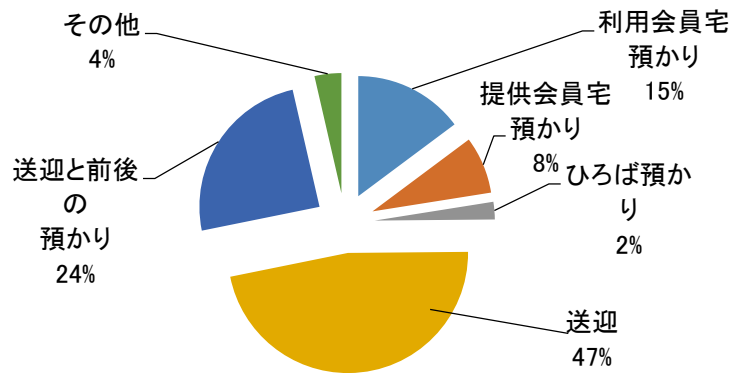

# しくみと手順

Q 篠原東・篠原町地区の会員数はどれくらい？

	篠原東 1・2・3丁目	篠原町	合計
利用者	30	59	89
提供会員	2	5	7
両方会員	2	1	3

R2年12月15日現在  
※両方会員・・・利用、提供の両方を兼ねる方

Q どんな活動内容が多いですか？

小学1年生の習い事への送迎・その後の預かり例

10か月の赤ちゃん「どろっぷ」などの子育てひろば等で預かる例