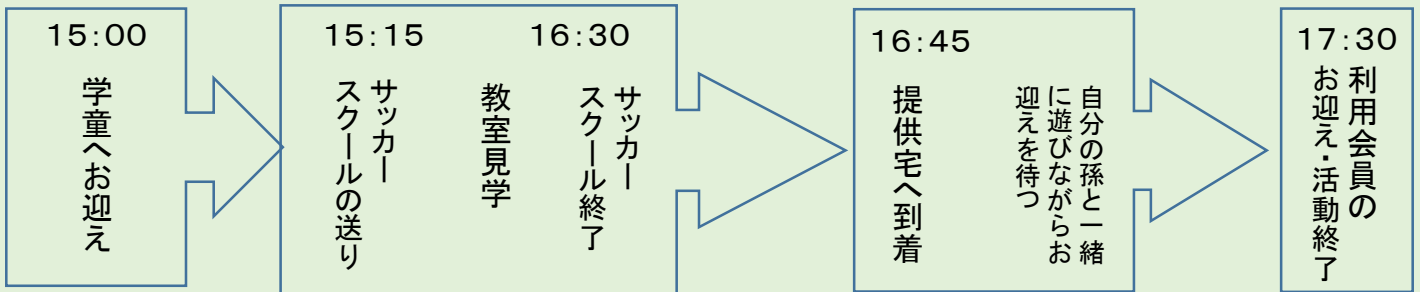

小学1年生の習い事への送迎・その後の預かり例