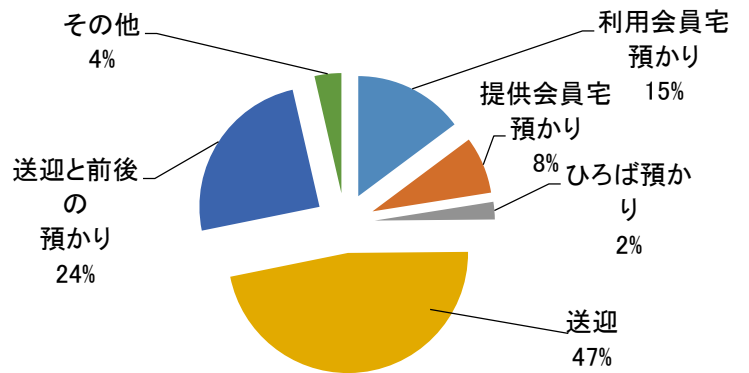

出来る範囲で大丈夫です。

※万が一に備えて補償に加入しています

横浜子育てサポートシステム 港北区支部 火～土:9時～17時

予約・問合せ TEL 045-547-6422

※横浜子育てサポートシステム港北区支部事務局は、港北区地域子育て支援拠点どろっぷの事業です。
※協力:横浜市幼稚園協会港北支部

しくみと手順

Q 日吉・日吉本町地区の会員数はどれくらい？

	日吉	日吉本町	合計
利用者	78	148	226
提供会員	5	19	24
両方会員	2	9	11

R1年6月6日現在
※両方会員・・・利用、提供の両方を兼ねる方

Q どんな活動内容が多いですか？

小学1年生の習い事への送迎・その後の預かり例

10か月の赤ちゃん「どろっぷ」などの子育てひろば等で預かる例