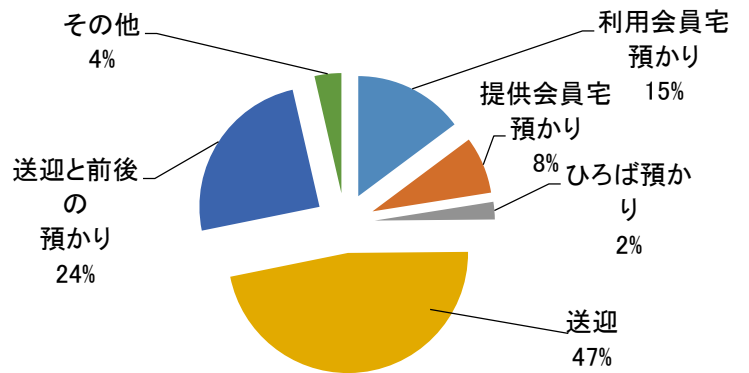

☆横浜子育てサポートシステム港北区支部事務局は、港北区地域子育て支援拠点どろっぷの事業です。

ご興味のある方はぜひご予約を！！お待ちしております！！

# しくみと手順

Q 小机町・鳥山町地区の会員数はどれくらい？

	小机町	鳥山町	合計
利用者	24	15	39
提供会員	10	2	12
両方会員	2	2	4

H30年12月5日現在  
※両方会員・・・利用、提供の両方を兼ねる方

Q どんな活動内容が多いですか？

小学1年生の習い事への送迎・その後の預かり例

10か月の赤ちゃん「どろっぷ」などの子育てひろば等で預かる例