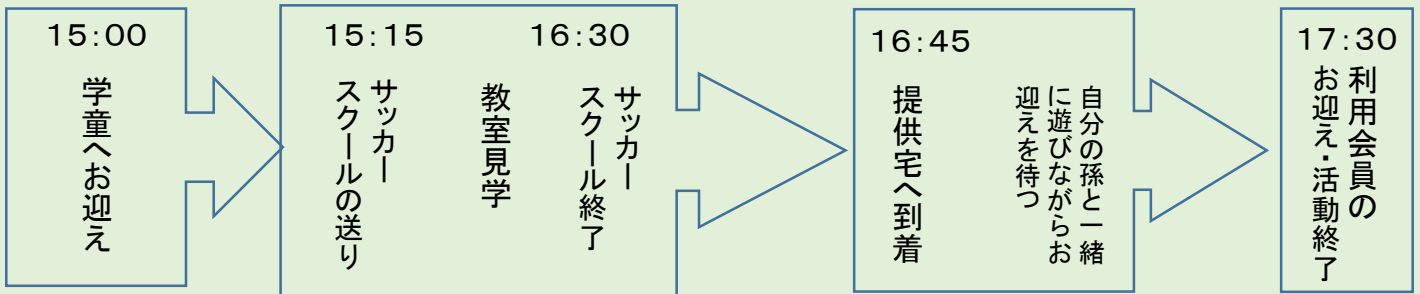

# しくみと手順

Q 小机町・鳥山町地区の会員数はどれくらい？

	小机町	鳥山町	合計
利用者	24	15	39
提供会員	10	2	12
両方会員	2	2	4

H30年12月5日現在  
※両方会員・・・利用、提供の両方を兼ねる方

Q どんな活動内容が多いですか？

小学1年生の習い事への送迎・その後の預かり例

10か月の赤ちゃん「どろっぷ」などの子育てひろば等で預かる例